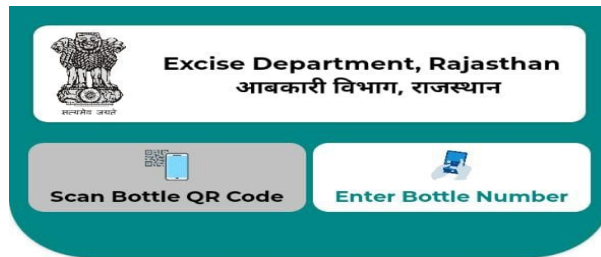

- Citizen can now check authenticity of liquor bottle being purchased
- Information like Brand name, Batch no, Manufacturer details etc. can be fetched
- User needs to scan QR code/ enter Bottle number printed on the hologram affixed on the bottle

Scan the QR code or Enter

शराब की बोतल कोड का वास्तविक विवरण प्राप्त करने के लिए बोतल के कोड का नंबर दर्ज करें।

Search

शराब की बोतल कोड का वास्तविक विवरण प्राप्त करने के लिए बोतल के कोड को स्कैन करें।

₹	MRP 150/-
🍷	Packing Size 650 ML
🏷️	Batch 635
📅	MFG Date 28-NOV-2022